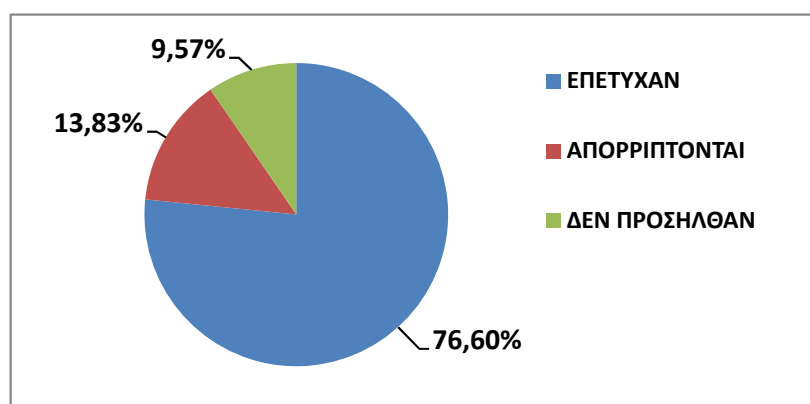

ΣΤΟΙΧΕΙΑ ΥΠΟΨΗΦΙΩΝ						MULTIPLE CHOISES			CASE STUDIES				
Α/Α	ΕΠΩΝΥΜΟ	ΟΝΟΜΑ	ΟΝ.ΠΑΤΡΟΣ	ΣΧΟΛΗ	ΚΑΤ	ΕΘΝ	ΔΙΕΘ	Μ.Ο. (1)	ΕΘΝ	ΔΙΕΘ	Μ.Ο. (2)	ΣΥΝ (3)	ΑΠΟΤΕΛΕΣΜΑ
91	ΧΑΤΖΗΩΑΝΝΙΔΗΣ	ΝΙΚΟΛΑΟΣ	ΔΗΜΗΤΡΙΟΣ	ΚΟΚΚΩΝ	ΕΔ	60,00	60,00	60,00	32,00	31,00	31,50	91,50	ΕΠΕΤΥΧΕ
92	ΧΡΙΣΤΟΦΟΡΙΔΗΣ	ΤΡΥΦΩΝ	ΣΩΤΗΡΙΟΣ	ΤΕΚΟΜ	ΕΔ	54,00	50,00	52,00	22,00	15,00	18,50	70,50	ΑΠΟΡΡΙΠΤΕΤΑΙ
93	ΧΡΟΝΗΣ	ΕΜΜΑΝΟΥΗΛ	ΠΑΝΑΓΙΩΤΗΣ	ΚΟΚΚΩΝ	ΕΔ	44,00	42,00	43,00	14,00	29,00	21,50	64,50	ΕΠΕΤΥΧΕ
94	ΧΡΥΣΑΝΘΟΠΟΥΛΟΣ	ΑΓΓΕΛΟΣ	ΝΙΚΟΛΑΟΣ	ΔΡΕΜ	Δ	~~XXXX~~	50,00	50,00	~~XXXX~~	37,00	37,00	87,00	ΕΠΕΤΥΧΕ

ΕΠΙΤΥΧΩΝ ΘΕΩΡΕΙΤΑΙ Ο ΥΠΟΨΗΦΙΟΣ ΠΟΥ ΣΥΓΚΕΝΤΡΩΝΕΙ ΣΥΝΟΛΙΚΗ ΒΑΘΜΟΛΟΓΙΑ ΤΟΥΛΑΧΙΣΤΟΝ 60 ΜΟΝΑΔΩΝ (ΣΥΝΟΛΟ 3), ΕΧΟΝΤΑΣ ΠΑΡΑΛΛΗΛΑ ΕΛΑΧΙΣΤΗ ΒΑΘΜΟΛΟΓΙΑ 30 ΜΟΝΑΔΩΝ ΑΠΟ ΤΑ ΕΡΩΤΗΜΑΤΟΛΟΓΙΑ ΠΟΛΛΑΠΛΗΣ ΕΠΙΛΟΓΗΣ (ΜΟ 1) ΚΑΙ 20 ΜΟΝΑΔΩΝ ΑΠΟ ΤΙΣ ΜΕΛΕΤΕΣ ΠΕΡΙΠΤΩΣΕΩΝ (ΜΟ 2)

ΑΡΙΘΜΟΣ ΥΠΟΨΗΦΙΩΝ ΑΝΑ ΚΑΤΗΓΟΡΙΑ ΕΞΕΤΑΣΗΣ	
ΕΘΝΙΚΩΝ-ΔΙΕΘΝΩΝ	87
ΜΟΝΟ ΔΙΕΘΝΩΝ	7
ΣΥΝΟΛΟ	94

ΣΥΝΟΛΙΚΑ ΑΠΟΤΕΛΕΣΜΑΤΑ	
ΕΠΕΤΥΧΑΝ	72
ΑΠΟΡΡΙΠΤΟΝΤΑΙ	13
ΔΕΝ ΠΡΟΣΗΛΘΑΝ	9
ΣΥΝΟΛΟ	94